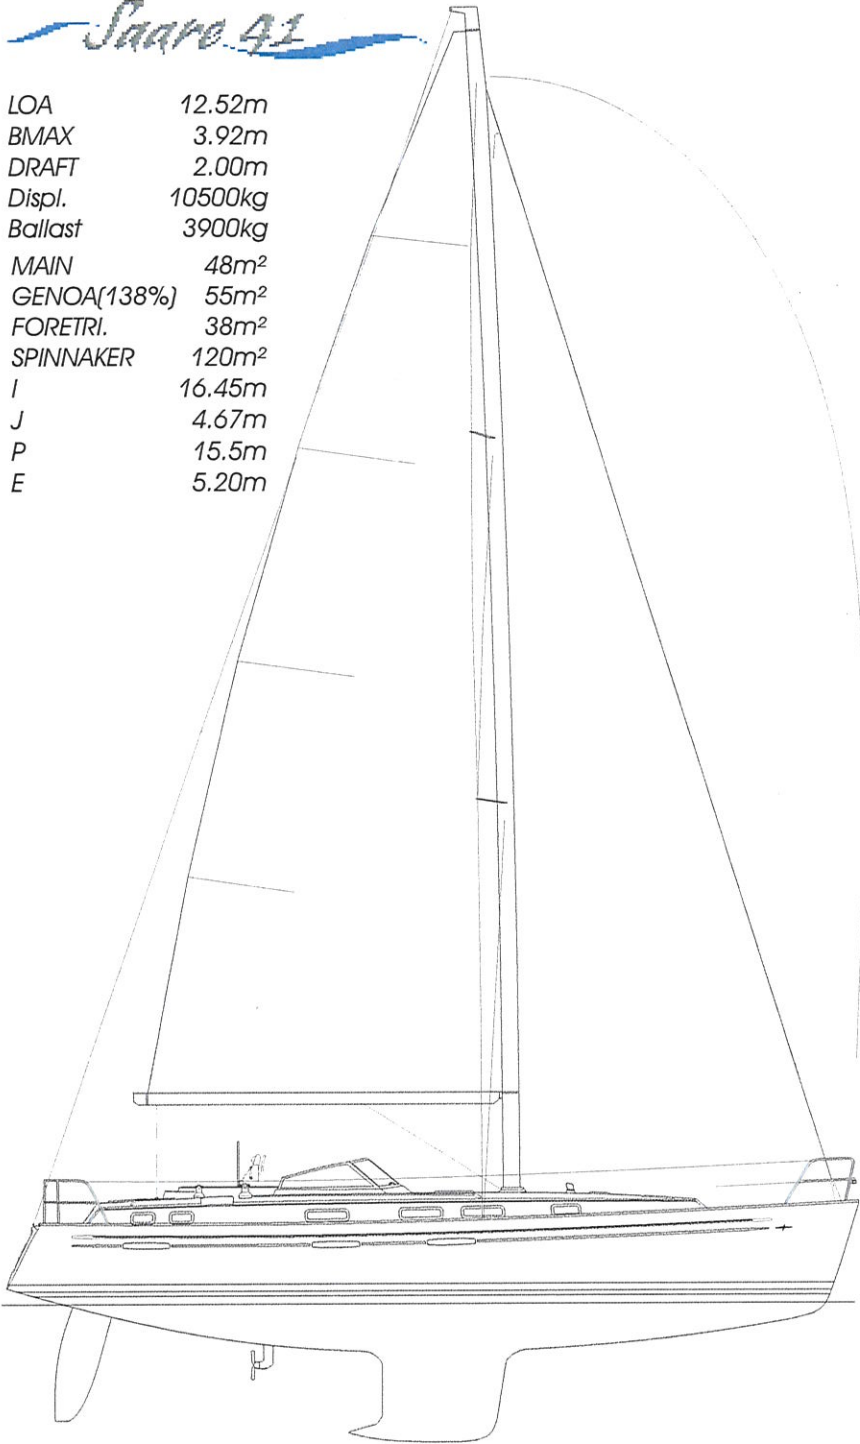

Saare 41

LOA	12.52m
BMAX	3.92m
DRAFT	2.00m
Displ.	10500kg
Ballast	3900kg
MAIN	48m ²
GENOA(138%)	55m ²
FORETRI.	38m ²
SPINNAKER	120m ²
I	16.45m
J	4.67m
P	15.5m
E	5.20m

Strahlmann
Yacht Design